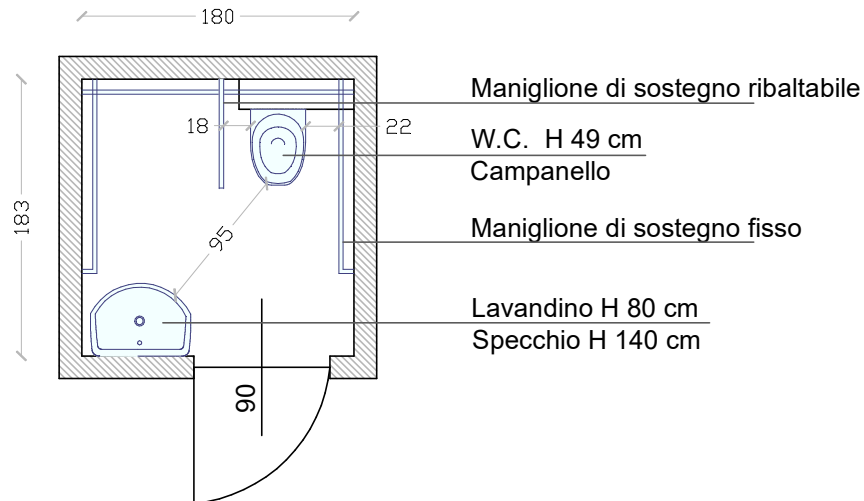

TAVOLA:

DATA:

MUSEO SCIENZE E ARCHEOLOGIA DI ROVERETO
PARTICOLARE BAGNO ATTREZZATO MASCHI E FEMMINE

novembre 2024

Femmine

Maschi